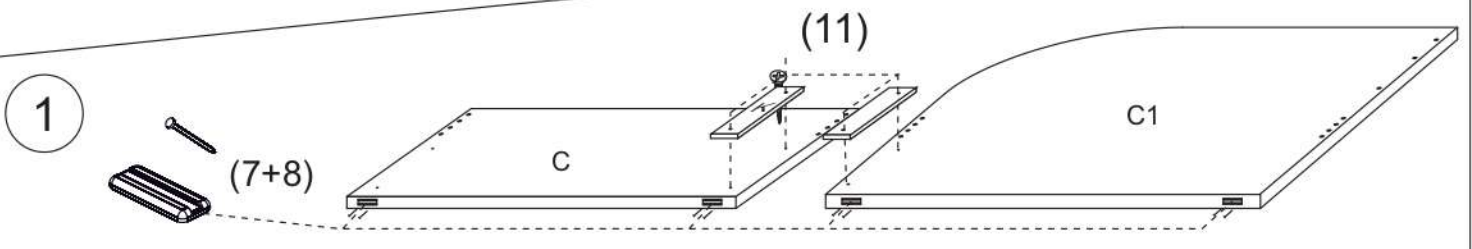

REA GARY 90/120 (stânga)

 2050
 890
 950/1250

1/1

1		2		3		4		5		6		7	
8x35	23X		21X		21X		8X		9X	M6x70	9X		6X
8		9		10		11		12		13		14	
1,2x25	12X		8X	3,5x16	28X	3,5x30	4X	7x50	8X	7x70	2X		6X

3

4

5

6