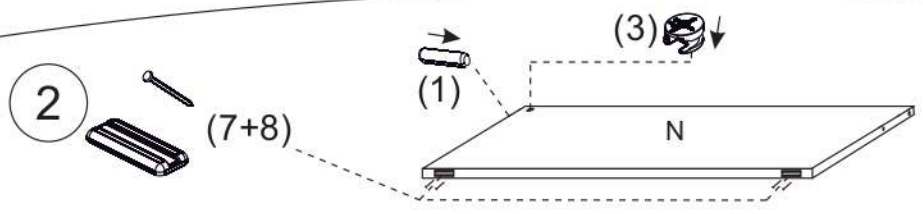

REA GARY 90/120 (stânga)

 2050
 890
 950/1250

1/1

1		2		3		4		5		6		7	
8x35	23X		21X		21X		8X		9X	M6x70	9X		6X
8		9		10		11		12		13		14	
1,2x25	12X		8X	3,5x16	28X	3,5x30	4X	7x50	8X	7x70	2X		6X

3

4

5

6