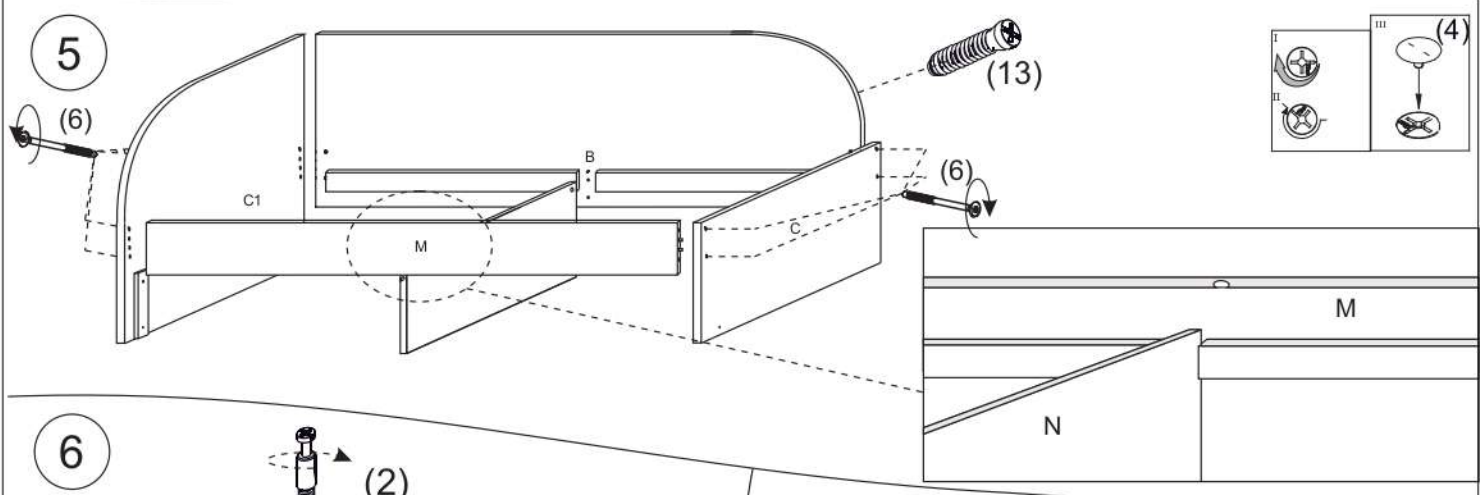

REA GARY 90/120 (stânga)

 2050
 890
 950/1250

1/1

1		2		3		4		5		6		7	
8x35	23X		21X		21X		8X		9X	M6x70	9X		6X
8		9		10		11		12		13		14	
1,2x25	12X		8X	3,5x16	28X	3,5x30	4X	7x50	8X	7x70	2X		6X

3

4

5

6